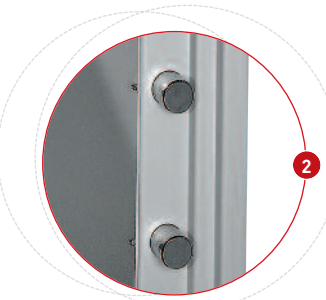

Prima fire 700.

2 trous de scellement à la base ø 14 mm. Couleur gris Ral 9006.

Corps indéformable et monobloc à double parois, sans trace d'assemblage ni soudure.

Porte inarrachable sans gonds apparents. Angle d'ouverture de porte 95°.

6 pènes de condamnation tournants anti-sciage ø 25 mm.

Serrures

Serrure de coffre-fort WITTKOP réf. 2618 testée A2P niveau A (2 clés fournies).

Serrure de coffre Niveau A

MODÈLE	Dim. extérieure HxLxP en mm	Dim. intérieure HxLxP en mm	Epaisseur parois		Trous de scellement sol	Nombre d'étagères	Linéaire de classement dossiers suspendus en mm	Volume en litres	Poids en kig
			Corps en mm	Porte en mm					
Prima Fire 700	1980 x 1000 x 480	1920 x 940 x 390	35	65	2 x ø 14	5 + 1 rail d'accrochage d le haut	5610	700	190