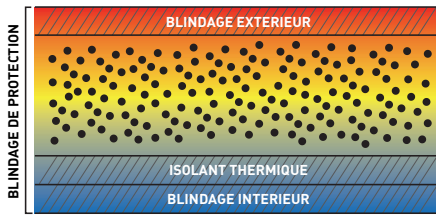

Armoires fortes coupe-feu

Prima Fire

Protection coupe-feu

Principe d'isolation thermique

Dans une armoire forte sans isolant, la température s'élève très rapidement lors d'un incendie. Avec les armoires Class Fire & Prima Fire vos documents seront mieux protégés.

Prima fire 700.

2 trous de scellement à la base ø 14 mm. Couleur gris Ral 9006.

Corps indéformable et monobloc à double parois, sans trace d'assemblage ni soudure.

Porte inarrachable sans gonds apparents. Angle d'ouverture de porte 95°.

6 pènes de condamnation tournants anti-sciage ø 25 mm.

Serrures

Serrure de coffre-fort WITTKOP réf. 2618 testée A2P niveau A (2 clés fournies).

Serrure de coffre Niveau A

MODÈLE	Dim. extérieure HxLxP en mm	Dim. intérieure HxLxP en mm	Epaisseur parois		Trous de scellement sol	Nombre d'étagères	Linéaire de classement dossiers suspendus en mm	Volume en litres	Poids en kig
			Corps en mm	Porte en mm					
Prima Fire 700	1980 x 1000 x 480	1920 x 940 x 390	35	65	2 x ø 14	5 + 1 rail d'accrochage d le haut	5610	700	190